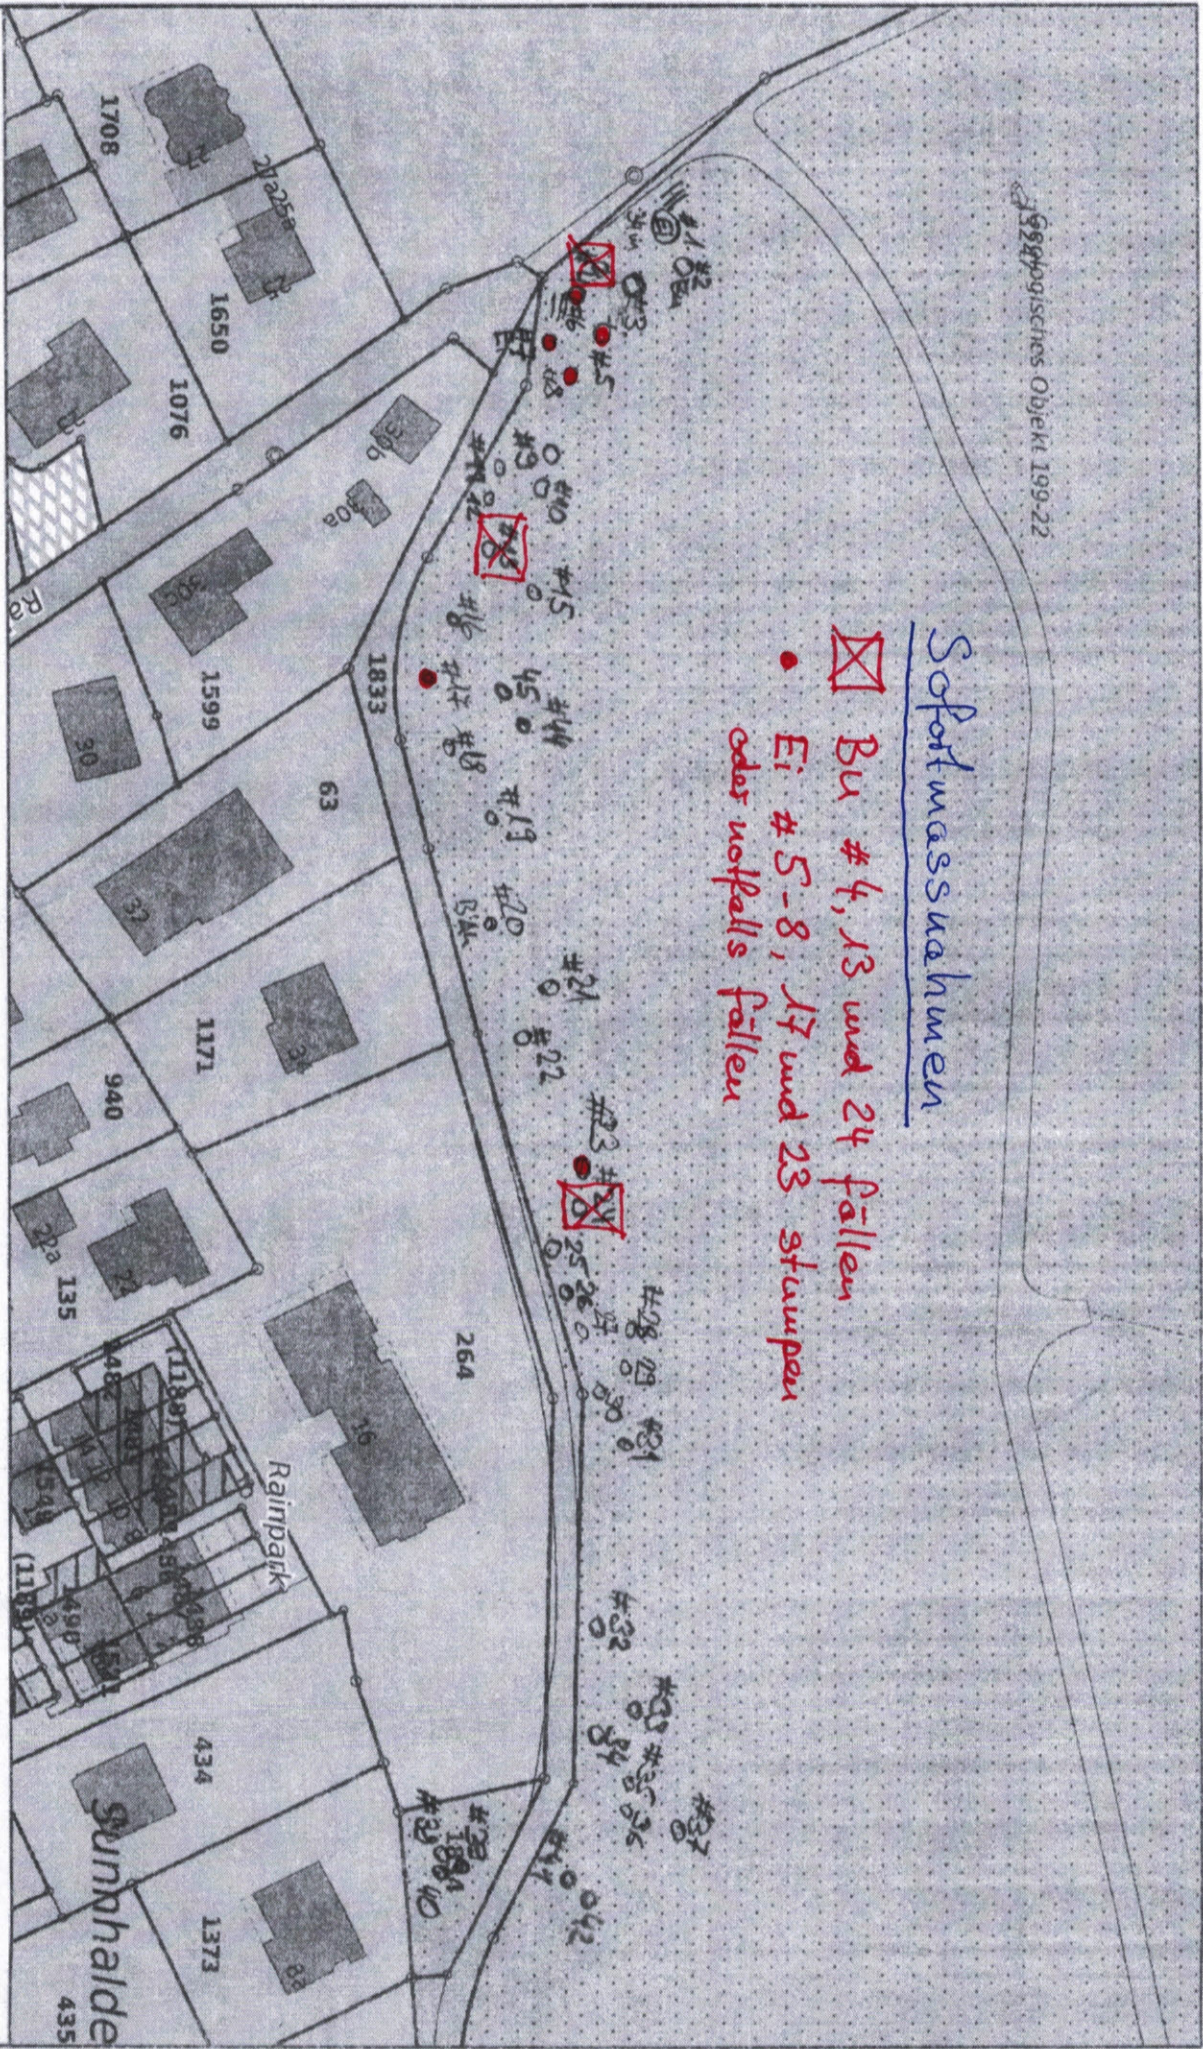

Geographisches Objekt 199-22

Sofortmassnahmen

- ☒ Bu # 4, 13 und 24 fallen
- Ei # 5-8, 17 und 23 stauweisen oder vorfalls fallen

Basiskarte mit Eigentumsauskunft von Grundstücken im Kanton Bern

17.02.2021

Bemerkungen:
Freier Text mit max. 120 Zeichen
Kartenherr: Amt für Geoinformation des Kantons Bern

Copyright: © Kanton Bern / © swisstopo
Detaillierte Angaben zu Copyright und Legende sind dem verlinkten Dokument zu entnehmen:
https://www.map.apps.be.ch/pub/publdoku/basisgreka_de.pdf
Für Richtigkeit und Vollständigkeit der Daten wird keine Haftung übernommen. Rechtlich verbindliche Auskünfte sind beim Kartenherrn einzuholen.

Geoportal des Kantons Bern
Géoportail du canton de Berne

Erstellt für Massstab 1:1.000
Erstellungsdatum 08.01.2021